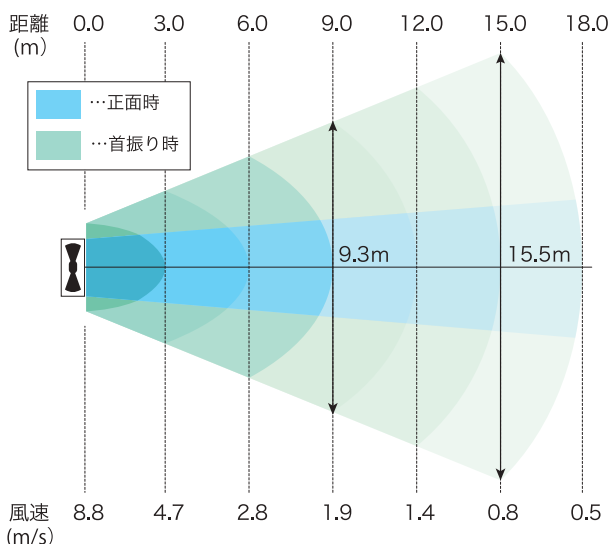

湿度対策
結露対策

20m先でも
そよ風を

首振り
で
広範囲に

メンテナンス
フリー

■ 距離別風速表 (最大出力時)

■ 仕様(SMF-MOVE2)

羽枚数	アルミ製6枚
羽直径	2.0m
最大風量	1500m ³ /min
電圧	200V 単相
最大出力	950W
1分間の回転数	260
自重	162kg
騒音	65dBA以下
モーター	PMSM(メンテナンスフリー)

HP