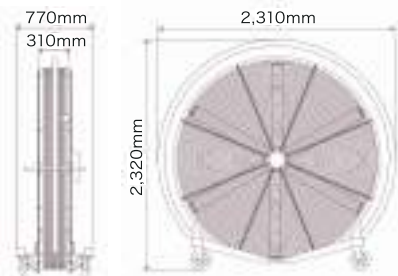

湿度対策
結露対策

20m先でも
そよ風を

首振り
で
広範囲に

メンテナンス
フリー

■ 距離別風速表 (最大出力時)

■ 仕様(SMF-MOVE2)

羽枚数	アルミ製6枚
羽直径	2.0m
最大風量	1500m ³ /min
電圧	200V 単相
最大出力	950W
1分間の回転数	260
自重	162kg
騒音	65dBA以下
モーター	PMSM(メンテナンスフリー)

HP