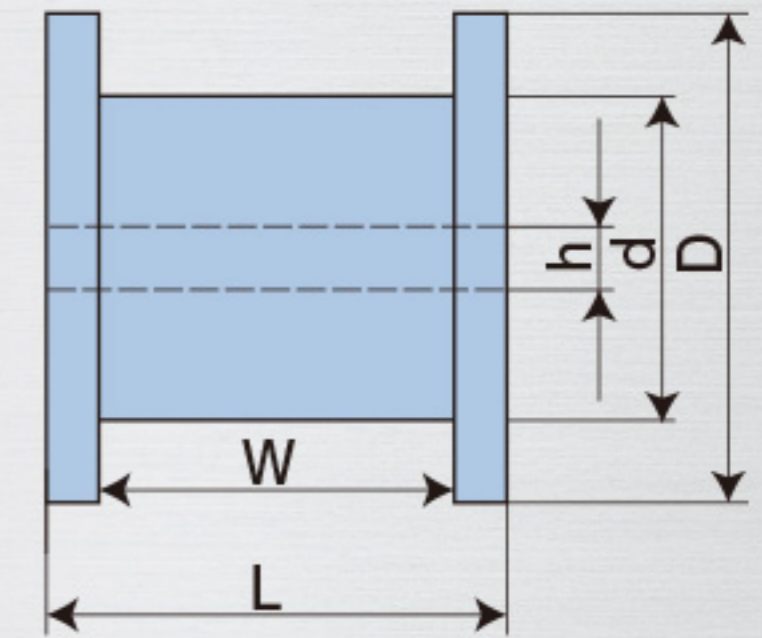

SPB SUNROX Premium Brass Wire

●SPBはすべてのワイヤー放電加工機に性能を発揮する
オールラウンドプレーヤーの真鍮線です。

SPB is all-round brass wire suitable for any brands of W-EDM.

ボビン形状

SUNROX オリジナルワイヤー Sunrox Original Wire

SPB ワイヤーは SUNROX のオリジナルワイヤー放電加工機用真鍮線です。

SPB is SUNROX original brass wire for W-EDM.

安定した品質 Stable performance

厳選した素材から加工工程まで一貫した管理を行っているので、安定した品質をご提供できます。

We control selected material and machining process, so you can use SPB with stable performance!

価格面でも従来の製品と比べてお求め易くなりましたので、コスト削減にも貢献致します。ぜひ一度お試し下さい。

Since the price is much reasonable than before, it must contribute the reduction of your cost!

SPECIFICATION

Type	Model No.		Diameter			
HARD	SPB20		0.20mm			
	SPB25		0.25mm			
	SPB30		0.30mm			
Model No.	Material	Tensile Strength	Elongation	Tolerance	Electric Conductivity	
SPB20	Brass	>900N/mm ²	> 1.2%	+0/-0.002mm	>22%IACS	
SPB25	Brass	>900N/mm ²	> 1.2%	+0/-0.002mm	>22%IACS	
SPB30	Brass	>900N/mm ²	> 1.2%	+0/-0.002mm	>22%IACS	

STYLE OF PACKING & BOBBIN DIMENSIONS

Bobbin Code	Flange Diameter	Barrel Diameter	Inside Width	Shaft Hole Diameter	Flange Width	Winding Weight	Bobbin Per Case
	D	d	W	h	L		
P-5	160mm	90mm	90mm	20mm	114mm	5kg	4bobbins
P-10	200mm	90mm	110mm	25mm	134mm	10kg	2bobbins
P-15	250mm	110mm	110mm	34mm	140mm	20kg	1bobbin